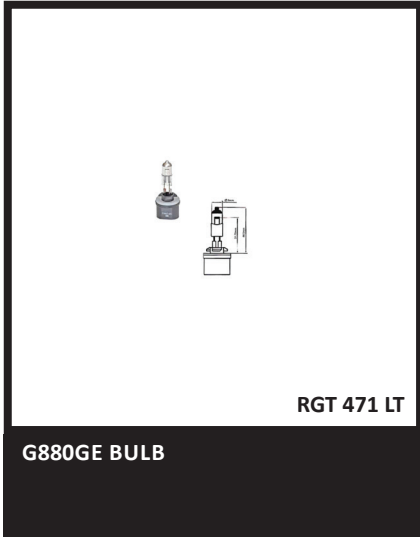

RGT 616 LT

G604GE BULB

RGT 625 LT

G618GE BULB

RGT 00068 LT

TL 88C – LED

RGT 00067 LT

ML 800Y – LED