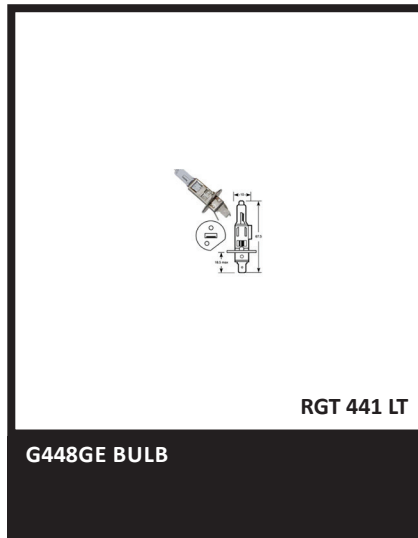

RGT 616 LT

G604GE BULB

RGT 625 LT

G618GE BULB

RGT 00068 LT

TL 88C – LED

RGT 00067 LT

ML 800Y – LED