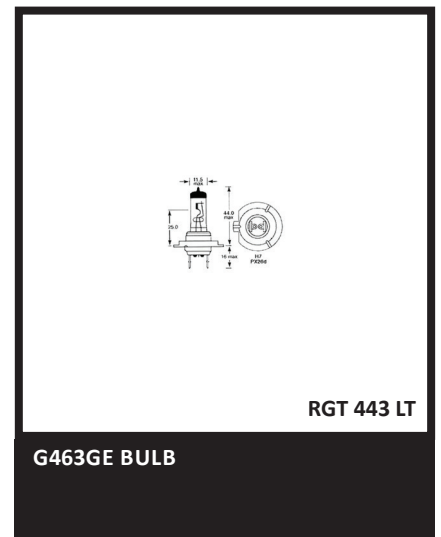

RGT 616 LT

G604GE BULB

RGT 625 LT

G618GE BULB

RGT 00068 LT

TL 88C – LED

RGT 00067 LT

ML 800Y – LED