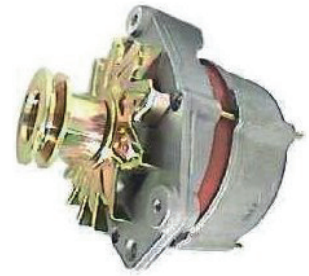

ALTERNATOR 24V 100A 34SI 24AD-MOUNT BRUSHLESS CATERPILLAR

OE NO. 0124555017 RGT 1183 ALT

ALTERNATOR 24V 80A NCBI VOLVO 8 GROOVE FM9 F#16

OE NO. 9120690079 RGT 1134 ALT

ALTERNATOR 24V 27A K1 ADE 80MM FOOT NO PULLEY

ALTERNATOR 12V 90A MITSUBISHI L300 2.5L DIESEL 2 PIN

OE NO. 8980134623 RGT 8824 ALT

ALTERNATOR 24V 60A ISUZU FRR

OE NO. f00ma45236 RGT 1108 REG

REGULATOR 12V NCBI BMW 325-350 E46 E36

OE NO. 0124325012 RGT 11882 ALT

ALTERNATOR 12V 120A AUDI A3 TT  
S3 VW GOLF 5

OE NO. 0120468114 RGT 1114 ALT

ALTERNATOR 24V 80A N1 VOLVO  
MARCOPOLO BUS

OE NO. 0120469729 RGT 1059 ALT

ALTERNATOR 12V 90A N1 AUDI 400  
GOLF 2 JETTA II

OE NO. 10514474 RGT 2650 REG