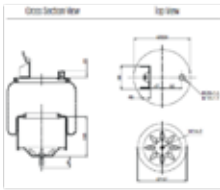

RGT7004AB-VL

BB415110141

6605NP01, 1R11-805, 20 375 226
20 582 206, 20 531 984
1 076 415