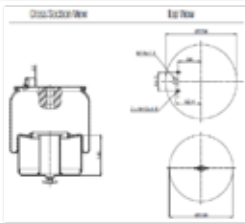

RGT7001AB-VL

BB415010138

4420 NP01, 1V6028, 1 076 075
1 076 076, 20 554 756