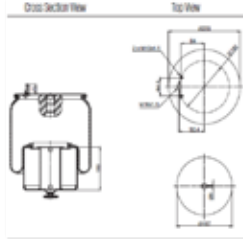

VAFCALDX195
DX195

RGT3092CP-VL

VAFCAL MERITOR-RADIAL
ELSA RADIAL
VOLVO CALIPER
20706907, 20713403

RGT7001AB-VL

BB415010138

4420 NP01, 1V6028, 1 076 075
1 076 076, 20 554 756

RGT7002AB-VL

BB415010139