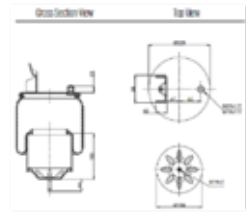

RGT7003AB-VL

BB415010140

6608NP01, 1R10-704
20 582 215, 1 075 891, 20 531 985
70 321 693